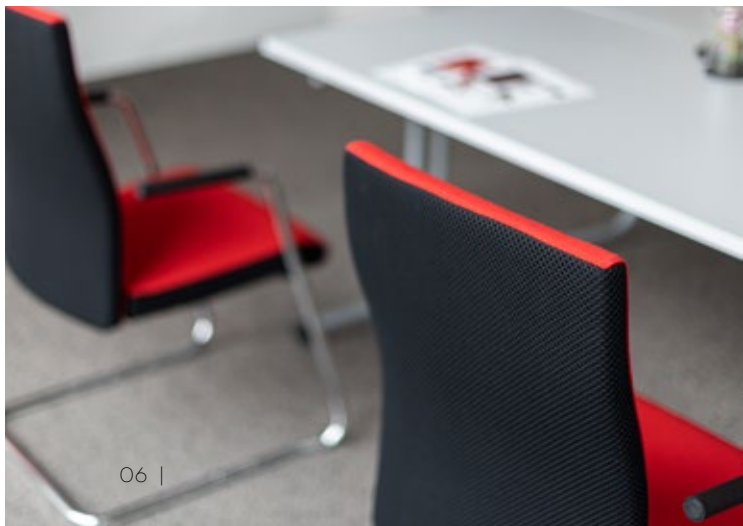

CUBO

2023/2024

zūco

Cubo classic

UNAUFGEREGT PERFEKT

Calmly perfect

DE Züco Cubo classic. Ergonomisch designer Bürodrehstuhl mit funktionalem Schiebesitz und Sitzneigeverstellung (-4°). Die Rückenpartie ist mit betonter Lumbalunterstützung für ermüdungsfreies Sitzen auch über längere Zeit anatomisch gestaltet. Die Möglichkeit, Sitz und Rücken mit unterschiedlichen Materialien zu beziehen, verleiht dem Cubo ein ganz eigenes, charakteristisches Erscheinungsbild.

EN Züco Cubo classic. Ergonomic designed swivel chair with functional exchangeable seat and seat tilt (-4°). The back section is anatomically designed with accentuated lumbar support for fatigue-free sitting, even over long periods. The possibility of covering the seat and back with different materials gives the Cubo its own characteristic appearance.

Design: Züco Design Team

CU 0103

CU 0103

DE Die optional erhältlichen Multifunktionsarmlehnen in 2F- oder 4F- Version sind in allen Dimensionen stufenlos zu verstellen, und unterstützen ein entspanntes Sitzen. Der verstellbare Schiebesitz (4 cm) aus Kunststoff mit wechselbarem Sitzpolster aus hochwertigem CFCKW - freiem PU - Schaum bietet höchsten Komfort.

EN The optionally available multifunctional armrests in 2F- or 4F- version can be continuously adjusted in all dimensions and support relaxed sitting. The adjustable sliding seat (4 cm) made of plastic with exchangeable seat upholstery made of high quality CFCKW - free PU foam offers highest comfort.