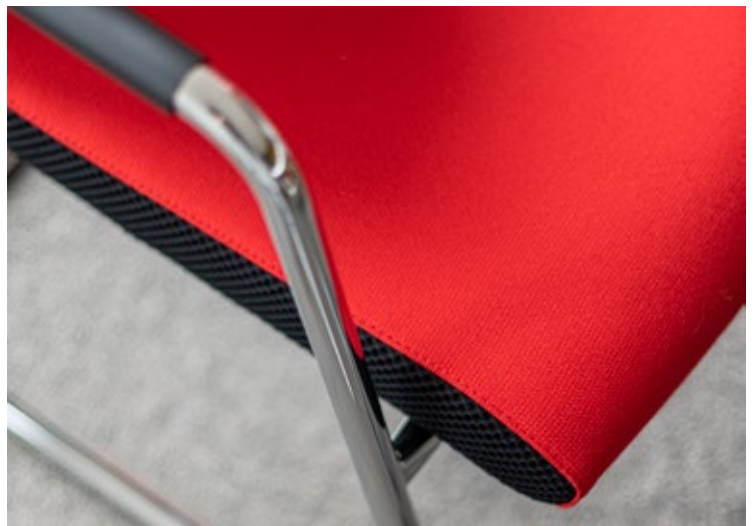

CUBO

2023/2024

zūco

Cubo classic

UNAUFGEREGT PERFEKT

Calmly perfect

DE Züco Cubo classic. Ergonomisch designer Bürodrehstuhl mit funktionalem Schiebesitz und Sitzneigeverstellung (-4°). Die Rückenpartie ist mit betonter Lumbalunterstützung für ermüdungsfreies Sitzen auch über längere Zeit anatomisch gestaltet. Die Möglichkeit, Sitz und Rücken mit unterschiedlichen Materialien zu beziehen, verleiht dem Cubo ein ganz eigenes, charakteristisches Erscheinungsbild.

EN Züco Cubo classic. Ergonomic designed swivel chair with functional exchangeable seat and seat tilt (-4°). The back section is anatomically designed with accentuated lumbar support for fatigue-free sitting, even over long periods. The possibility of covering the seat and back with different materials gives the Cubo its own characteristic appearance.

Design: Züco Design Team

CU 0103

CU 0103

DE Die optional erhältlichen Multifunktionsarmlehnen in 2F- oder 4F- Version sind in allen Dimensionen stufenlos zu verstellen, und unterstützen ein entspanntes Sitzen. Der verstellbare Schiebesitz (4 cm) aus Kunststoff mit wechselbarem Sitzpolster aus hochwertigem CFCKW - freiem PU - Schaum bietet höchsten Komfort.

EN The optionally available multifunctional armrests in 2F- or 4F- version can be continuously adjusted in all dimensions and support relaxed sitting. The adjustable sliding seat (4 cm) made of plastic with exchangeable seat upholstery made of high quality CFCKW - free PU foam offers highest comfort.